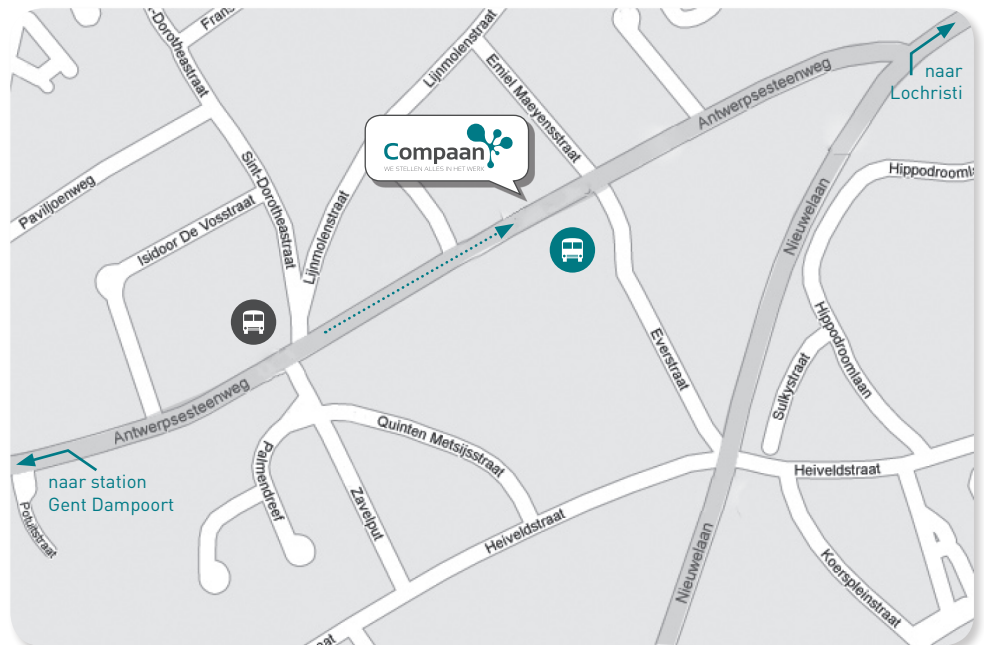

Gent

Sint-Amandsberg

Antwerpsesteenweg 573, 9040 Sint-Amandsberg – T 09 266 18 10

Met de bus van station Gent Sint-Pieters naar Compaan

Bus 76 (richting Wachtebeke), bus 77 (richting Beervelde), bus 78 (richting Lokeren)

► **Eindhalte Everstraat**

Met de bus van station Dampoort naar Compaan

Bus 76 (richting Wachtebeke), bus 77 (richting Beervelde), bus 78 (richting Lokeren)

► **Eindhalte Everstraat**

Bus 38 (richting Achtendries) of bus 39 (richting Oostakker Dorp)

► **Eindhalte Sint-Dorotheastraat**

 Bus 76 (richting Wachtebeke), bus 77 (richting Beervelde), bus 78 (richting Lokeren)

► **Eindhalte Everstraat**

 Bus 38 (richting Achtendries) of bus 39 (richting Oostakker Dorp)

► **Eindhalte Sint-Dorotheastraat**