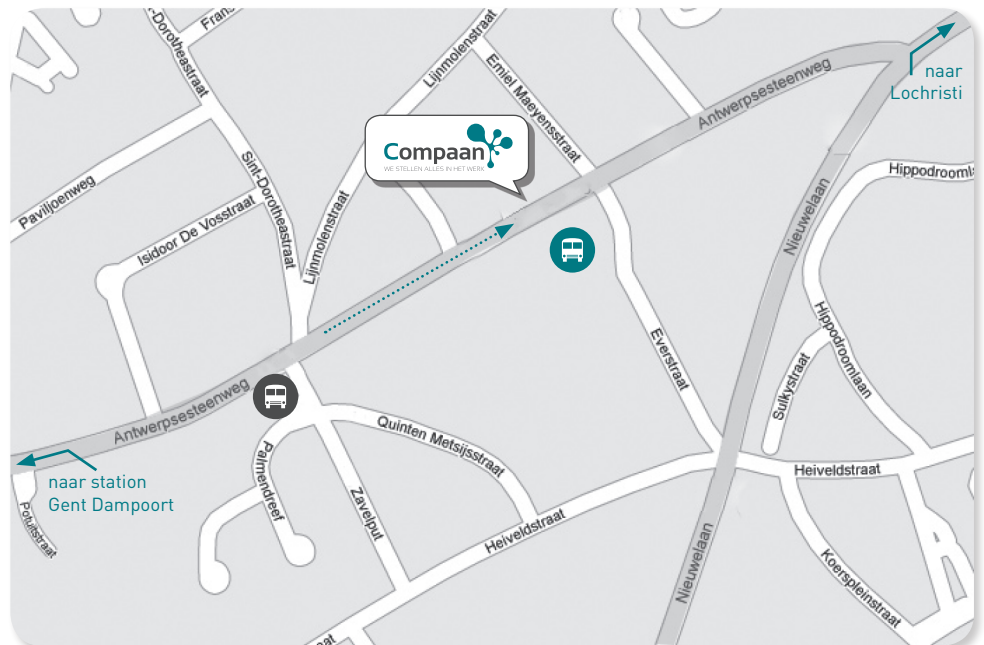

### Met de bus van station Gent Sint-Pieters naar Compaan

Bus 76 (richting Wachtebeke), bus 77 (richting Beervelde), bus 78 (richting Lokeren)

► **Eindhalte Everstraat**

### Met de bus van station Dampoort naar Compaan

Bus 76 (richting Wachtebeke), bus 77 (richting Beervelde), bus 78 (richting Lokeren)

► **Eindhalte Everstraat**

Bus 38 (richting Achtendries) of bus 39 (richting Oostakker Dorp)

► **Eindhalte Zavelput**

 Bus 76 (richting Wachtebeke), bus 77 (richting Beervelde), bus 78 (richting Lokeren)

► **Eindhalte Everstraat**

 Bus 38 (richting Achtendries) of bus 39 (richting Oostakker Dorp)